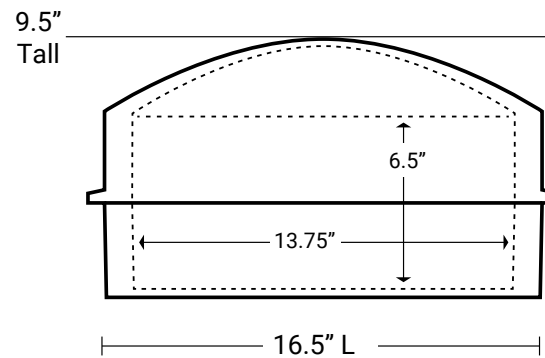

CORONET

Interior dimensions:

9.75"L x 7.5"W x 5"H

REGENT

Interior dimensions:

13.75"L x 9.5"W x 6.5"H

MARQUIS

Interior dimensions:

13.75"L x 9.5"W x 12"H