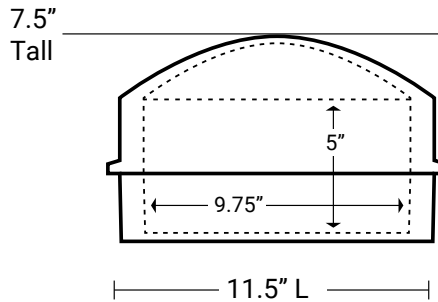

CORONET

Interior dimensions:

9.75"L x 7.5"W x 5"H

REGENT

Interior dimensions:

13.75"L x 9.5"W x 6.5"H

MARQUIS

Interior dimensions:

13.75"L x 9.5"W x 12"H