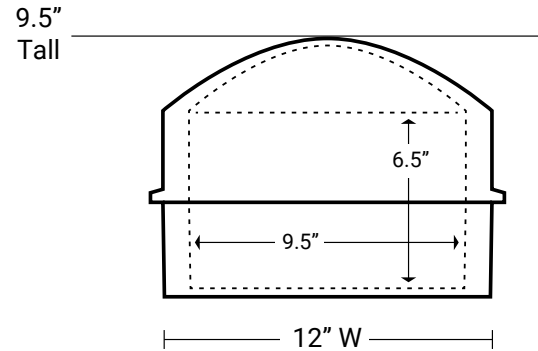

CORONET

Interior dimensions:

9.75"L x 7.5"W x 5"H

REGENT

Interior dimensions:

13.75"L x 9.5"W x 6.5"H

MARQUIS

Interior dimensions:

13.75"L x 9.5"W x 12"H