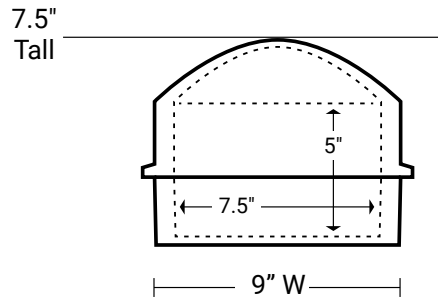

CORONET

Interior dimensions:

9.75"L x 7.5"W x 5"H

REGENT

Interior dimensions:

13.75"L x 9.5"W x 6.5"H

MARQUIS

Interior dimensions:

13.75"L x 9.5"W x 12"H